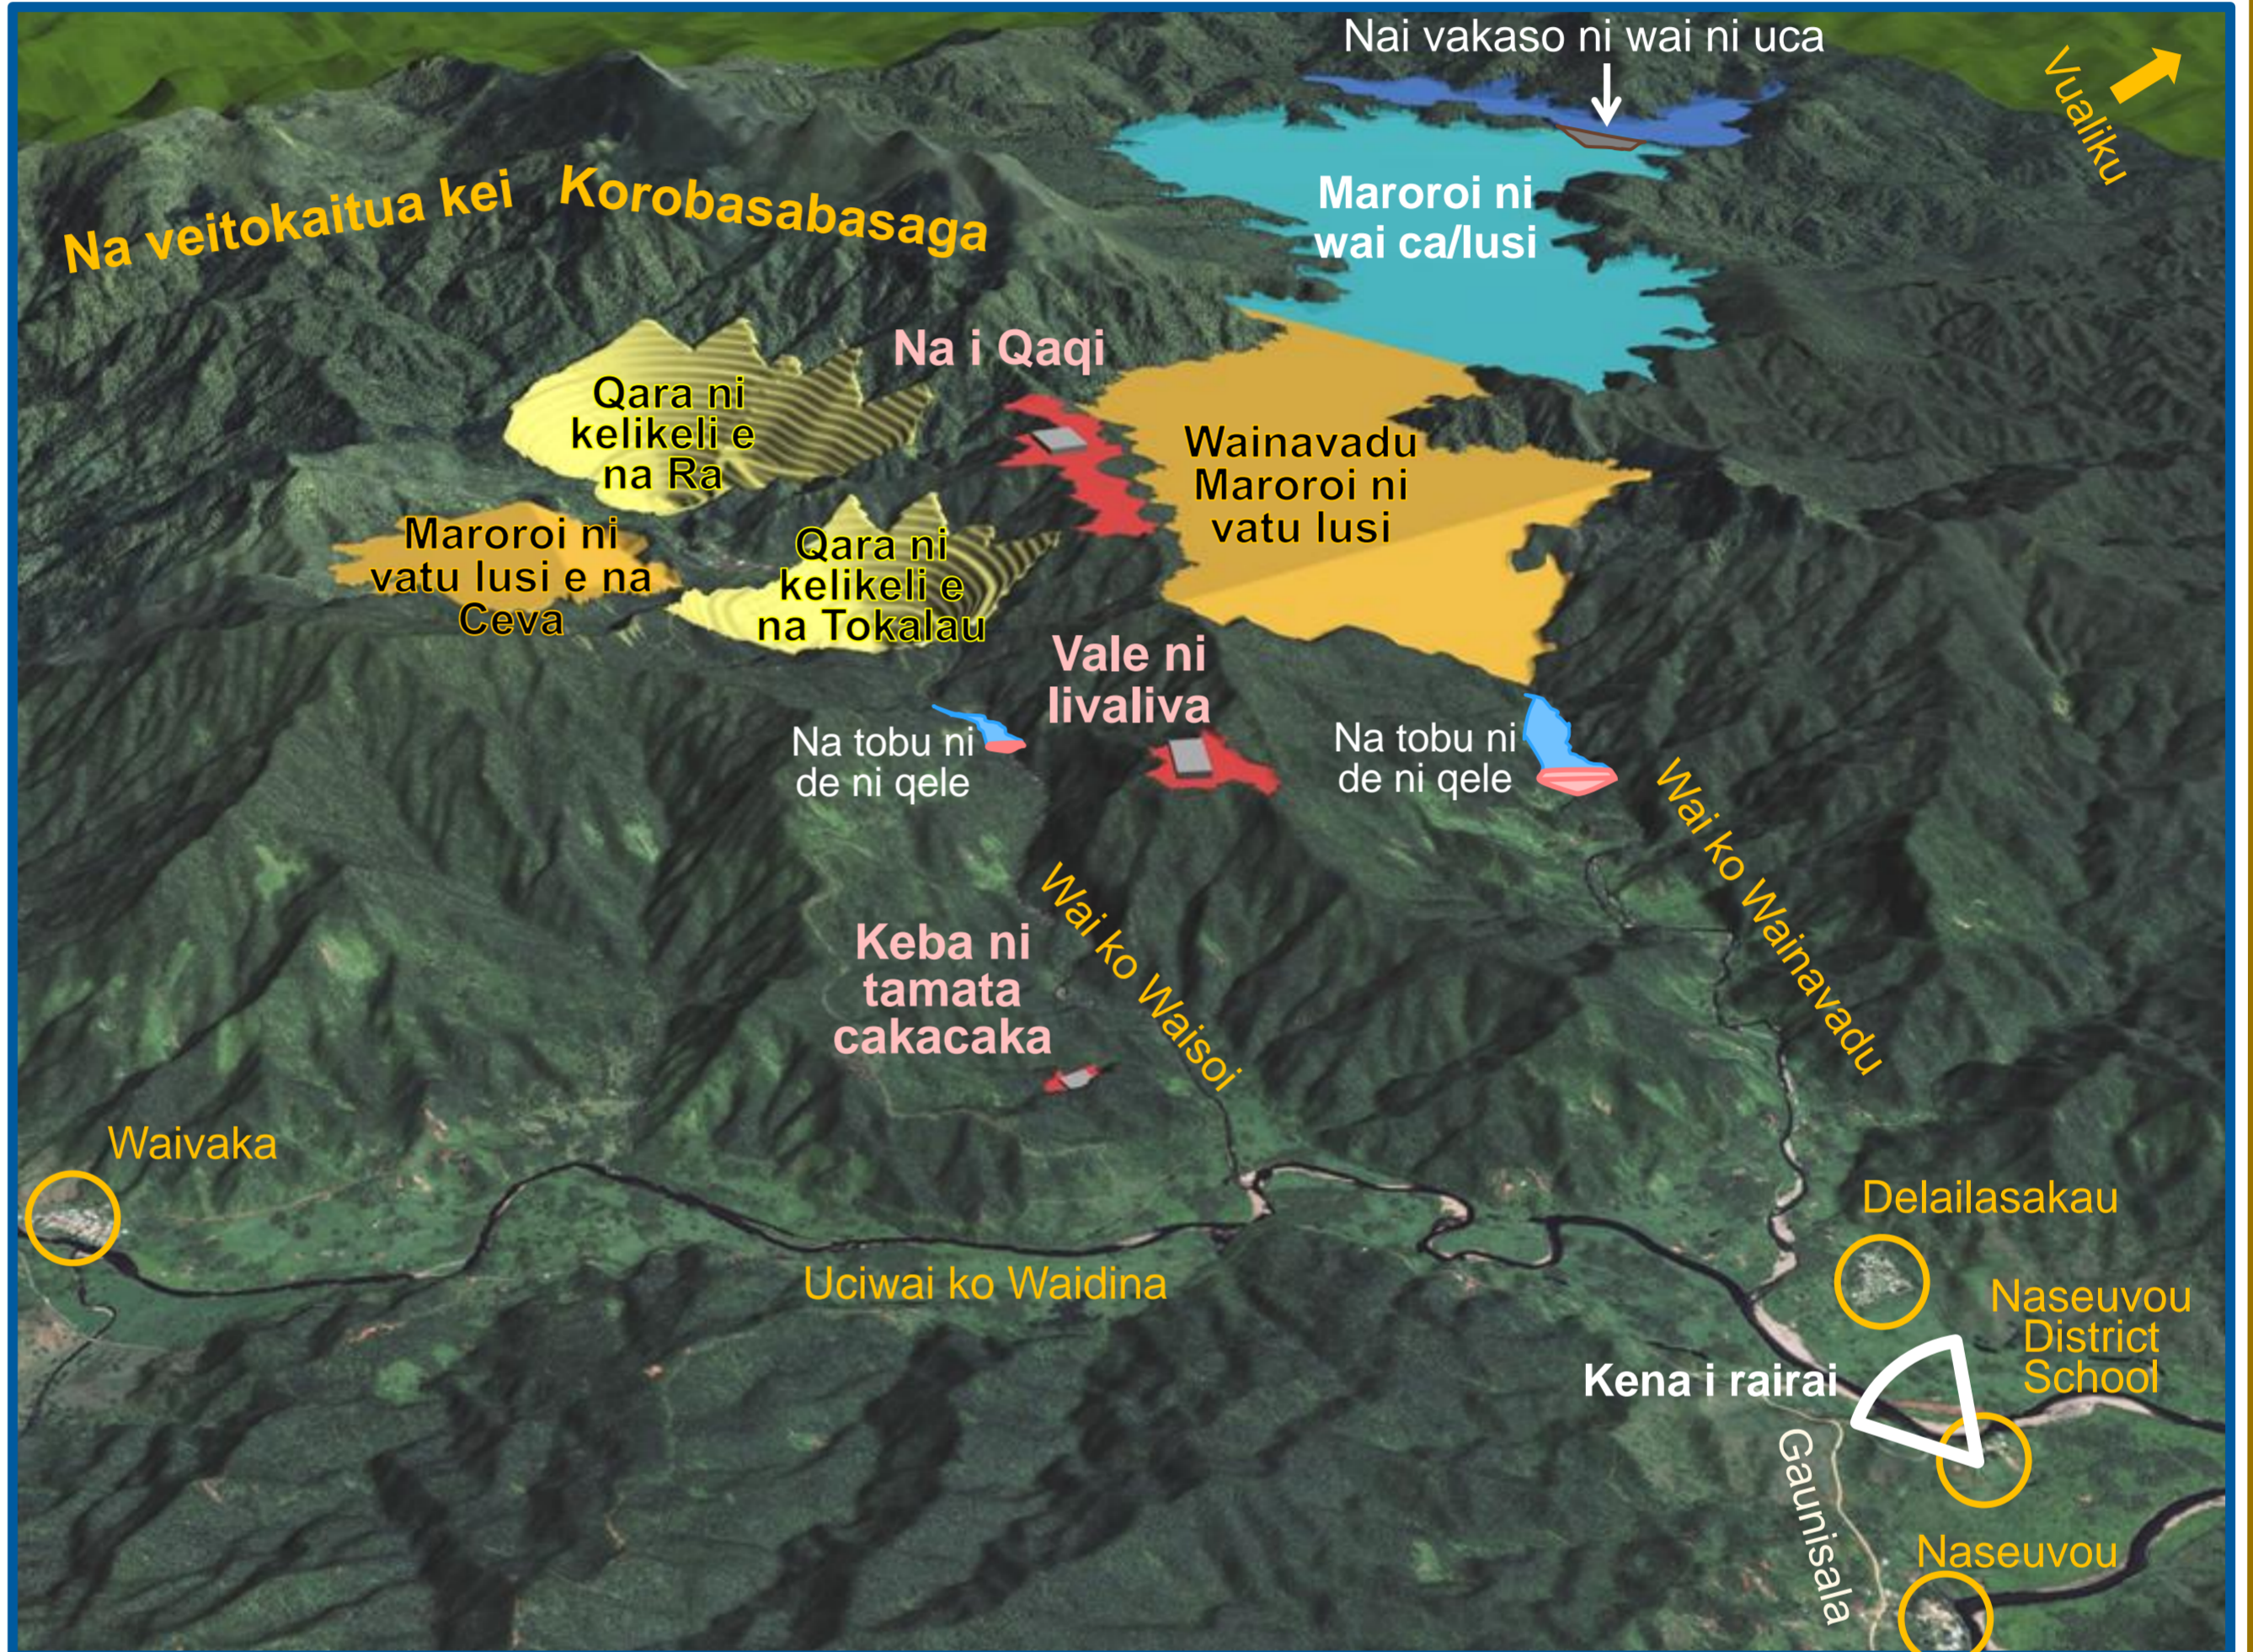

Vanua ni kelikeli

Na veika e tiko kina

Maroroi ni vatu lusi

Maroroi ni wai ca/lusi

Na qara ni kelikeli

Vale ni livaliva

Keba ni tamata cakacaka

Keba ni tamata cakacaka
Daku ni vunika, tai e cake ni wai ko Waisoi, tabono yani e na qakilo

Maroroi ni vatu lusi e na Ceva
Daku ni vanua/delana

Qara ni kelikeli e na Ra, Qara ni kelikeli e na Tokalau
E na daku ni delana

Vale ni livaliva
E na daku ni tokaitua

Na i Qaqi
Daku ni delana e na mata i Korobasabasaga

Maroroi ni vatu lusi e Wainavadu
Bucabuca e Wainavadu

Maroroi ni wai ca/lusi
E na colo kei Wainavadu

Rairai ni vanua ni cakacaka ni raici mai na koronivuli e Naseuvou.

Vakadeuca tale na NJV na i tuvatuva ni rogoca oti na veivakasama e so.